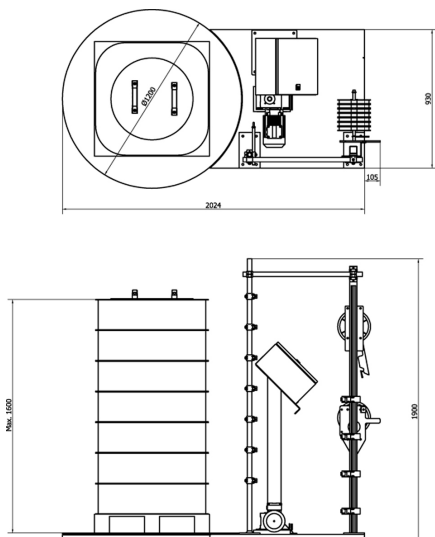

Jumbo afroller

Een jumbo afroller is een afroller voor extra grote rollen (jumbo rollen) PETP- en PP-band. Deze afroller heeft als grootste voordeel dat bijna geen handelingen nodig zijn om een rol te verwisselen. Een jumbo rol weegt vanaf 80 kg, ver boven het wettelijk toegestane tilgewicht. De pallet met rollen kan met een vorkheftruck op de draaitafel worden geplaatst. Indien nodig kan een oprijplaat worden geleverd. Zodra de bovenste rol leeg is kan deze worden verwijderd en de volgende rol worden gebruikt. Het voordeel is dat er langer kan worden doorgewerkt zonder dat er een nieuwe rol moet worden gewisseld. Dit is kostenbesparend en tijdbesparend (uw verpakkingsproces wordt minder vaak onderbroken).

Technische gegevens:

Draaitafel:	8 mm stalen plaat
Palletlading:	L x B max. 850 x 850 mm (diameter 1.200 mm), ladingen groter dan de draaitafel mogen niet geplaatst worden
Pallethoogte:	1.600 mm
Palletgewicht:	max. 1.500 kg (pallet + max. 7 jumborollen)
Omsnoeringsmateriaal:	PETP 12, 16 en 19 mm PP
Aansluiting:	230 V, 1 phase, 50 Hz + Nul, 0,5 kW
Controller:	Siemens PLC
Beveiliging:	IP 54
Kleur:	RAL 5003

Layout:

Technische wijzigingen voorbehouden.

Cyklop Nederland BV
Postbus 551
8000 AN Zwolle
Benjamin Franklinstraat 5
8013 NC Zwolle

Tel.: 038 - 467 58 00
Fax: 038 - 467 58 39
homepage: www.cyklop.nl
e-mail: info@cyklop.nl

CYKLOP
INTERNATIONAL

THE
STRAPPING
COMPANY

Versie 05/2009